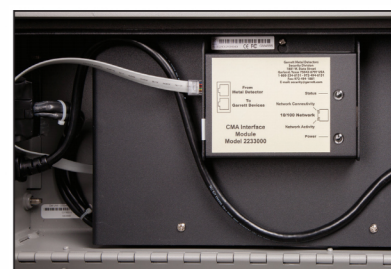

VMI Security ha desarrollado la tecnología para integrar los escaner Rayos X Spectrum para equipaje (de 5333 a 100100) con los Arcos Detectores de Metal Garrett (PD6500i, MT5500 & CS5000).

Esto permite que un solo operador controle ambos sistemas a través de un solo dispositivo, agilizando la inspección y reduciendo los costos de personal.

La integración del software implementado en el sistema Spectrum, es una solución sencilla y económica.

La conexión entre equipos es posible gracias a un módulo CMA y se realiza mediante un cable de Ethernet CAT5 de hasta 50 m de longitud.

EJEMPLOS DE MONITOREO REAL:

Ejemplo 1

El detector de metales Garrett identificó las áreas a inspeccionar: cuello, hombros y zapatos.

Ejemplo 2

No se detectó nada en ningún dispositivo.

Ejemplo 3

El detector de metales Garrett identificó las áreas a inspeccionar: muñeca, abdomen y tobillos.